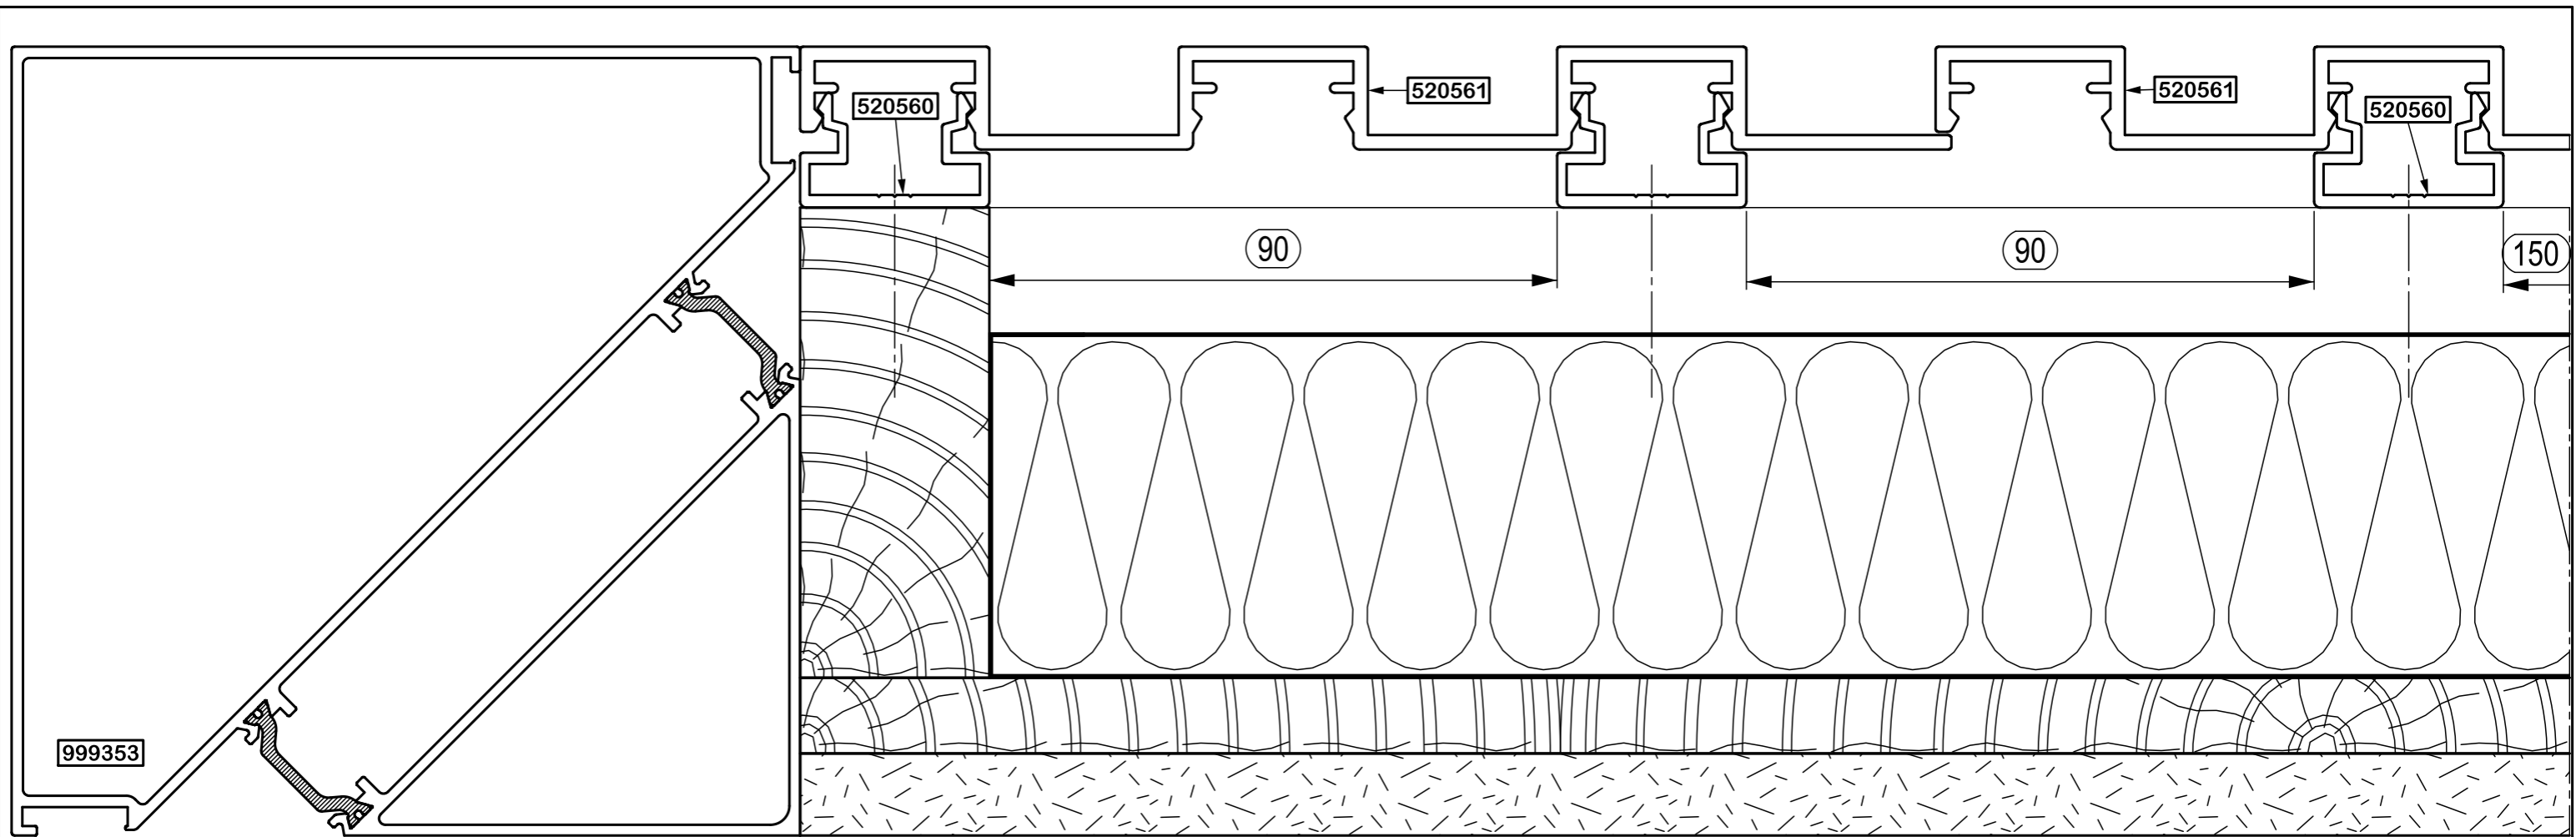

Fixations : vis bois non fournies

pare pluie

isolant

pare vapeur

OSB

finition intérieure

" BARDAGE "
Montage poteau 125
Machining post 125

" BARDAGE "
Montage poteau 125
Machining post 125