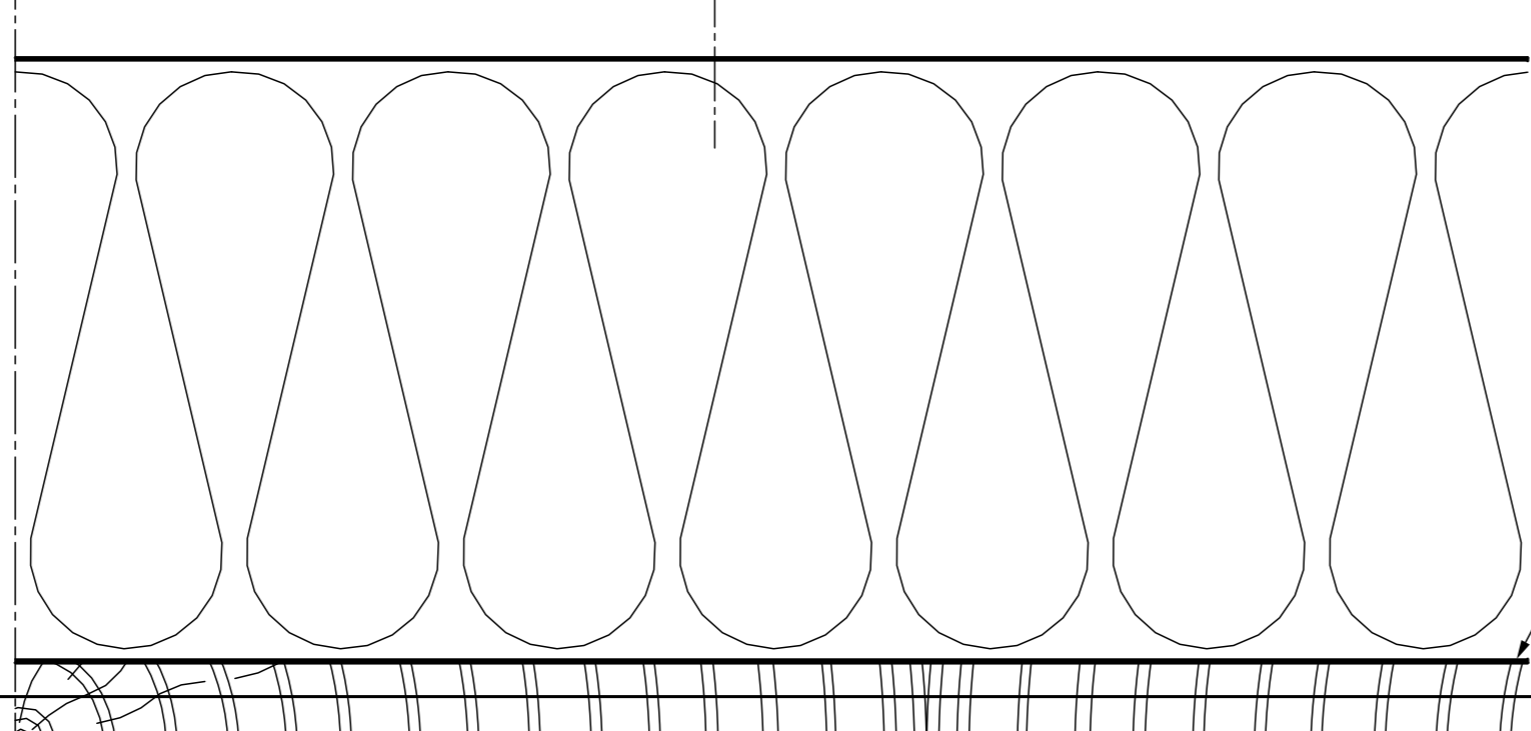

" BARDAGE "
Montage poteau 125
Machining post 125