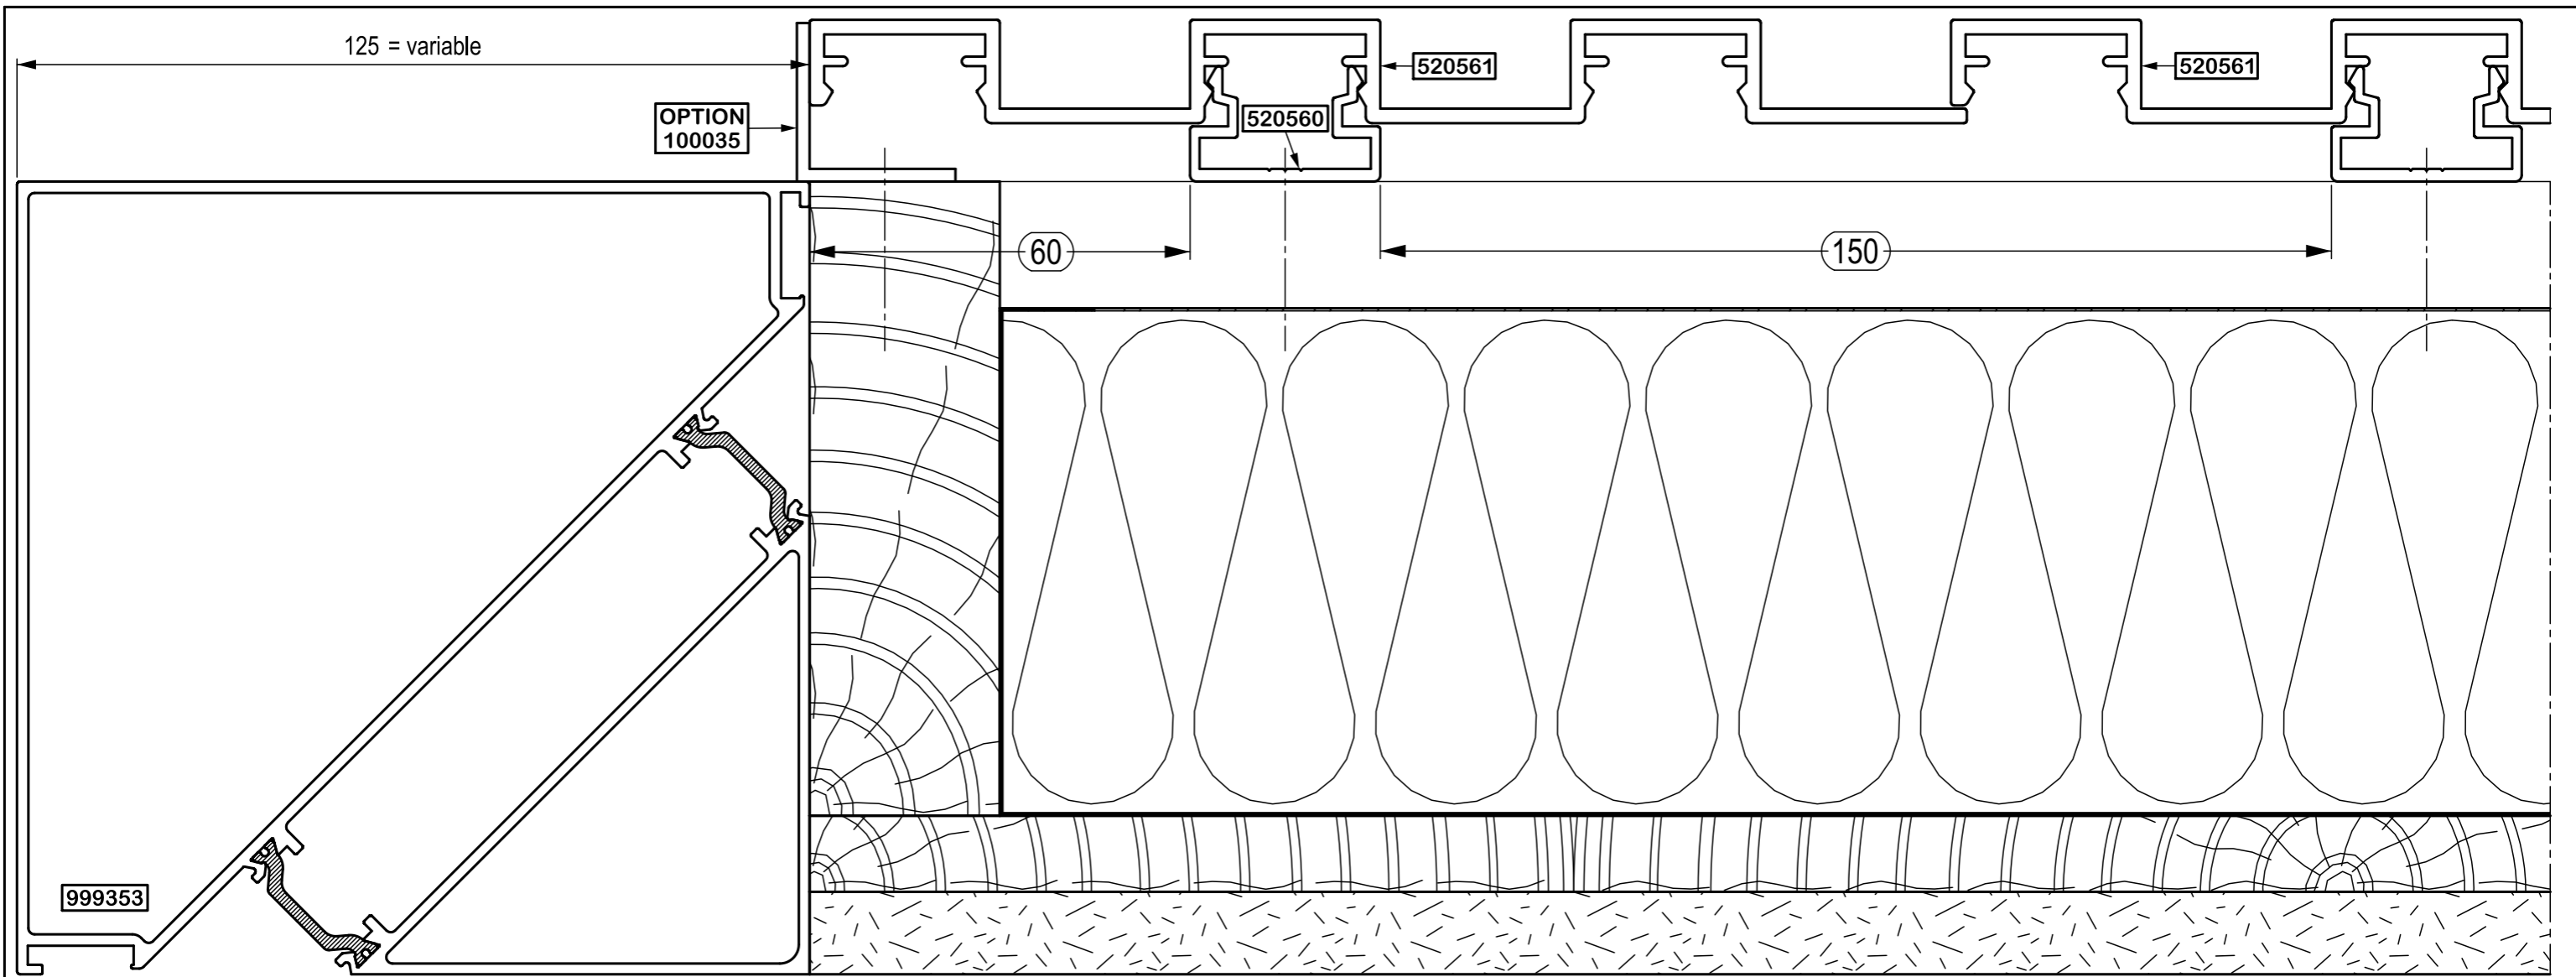

Fixations : vis bois non fournies

pare pluie

isolant

pare vapeur

OSB

finition intérieure

" BARDAGE "
Montage poteau 125
Machining post 125

" BARDAGE "
Montage poteau 125
Machining post 125