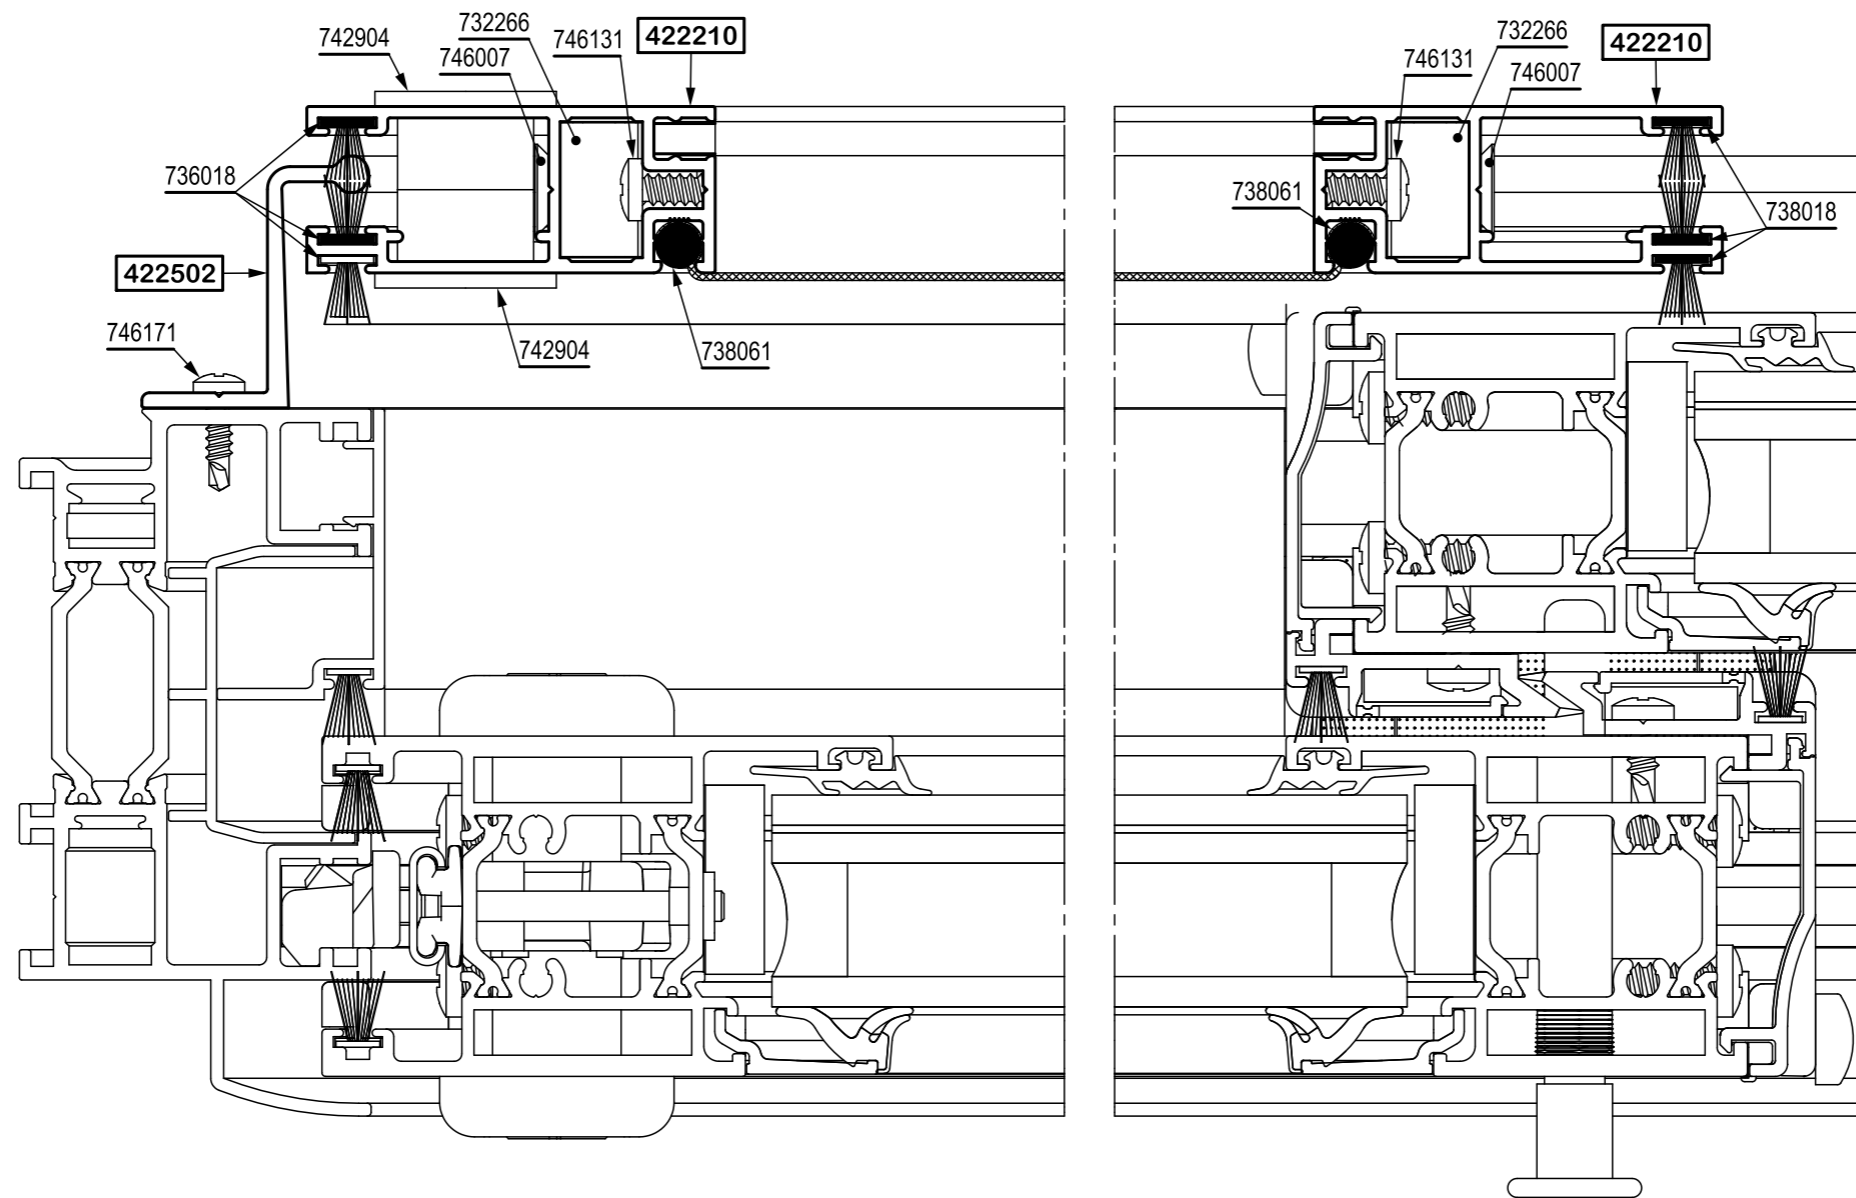

746007

Moustiquaire Coulissante
Sliding flyscreen
" GRAPHITE "
coupe horizontale - horizontal section